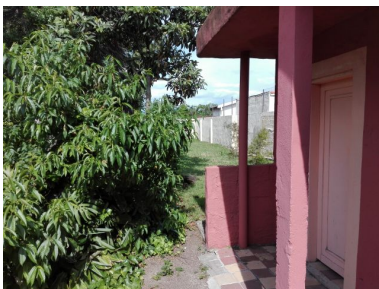

## BUEN TERRENO EN MALDONADO, IDEAL PARA EDIFICAR

**USD 210,000 .**

Dirección:  
RINCÓN CASI LAVALLEJA ,  
Maldonado Maldonado Maldonado

Dormitorios: 1  
Cuartos de baño: 1  
Toilete:

**Detalles del agente:**  
**Enrique Vignolo**  
**Inmobiliaria Vignolo**  
**Teléfono: 0598 42489191**  
**Fax:**  
**Cell: 094432828 Y 099957722**

TERRENO CON MEJORAS EN MALDONADO EN CALLE RINCÓN CASI LAVALLEJA.  
TIENE CONSTRUCCIONES MUY ANTIGUAS, TAL VEZ PARA DEMOLER.  
SON 974 METROS CUADRADOS, CON 22 DE FRENTE A LA CALLE RINCÓN, CON MUY LINDO FONDO CON PALMERAS Y OTRAS ESPECIES. TIENE MUROS NUEVOS EN TODO EL PERÍMETRO.

GRAN POTENCIAL PARA CONSTRUIR, Ó PARA MULTIPLES USOS.  
SE PUEDE FINANCIAR UNA PARTE!!  
LOS IMPUESTOS ANUALES SON \$ 12.200 MUY BUEN NEGOCIO!!

Situacion: Disponible  
MLS #: EV250061  
Tipo de operacion: Venta  
Tipo de propiedad: Terreno  
Estilo: .  
Medida del lote: 974  
Área habitable:  
Año de la construcción: 1900  
Garaje: .  
# Espacios del garage:

Exteriores:  
Fondo  
Electrodomésticos incluidos:

Características:

Servicios:

En la zona:  
Luz, Agua corriente, Telefono, TV Cable

Detalle:

Fecha de envio: 23-11-2019  
Ultima actualizacion: 07-03-2023

Ubicacion: Frente  
Techo: Liviano  
Nivel respecto a la calle: Normal  
Distancia a Ruta Nacional: Menos de 2 Kilometros  
Frente (metros): 22